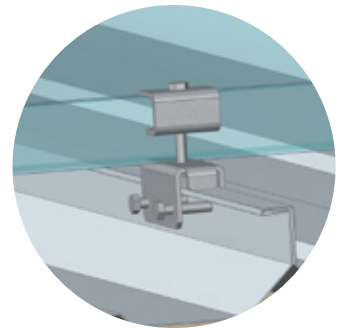

Chapa U45

✉ ventas@tonkasolar.com.ar

☎ + 54 9 11 2611-0752

🌐 www.tonkasolar.com.ar

TONKA
solar

IMPULSAMOS EL CAMBIO