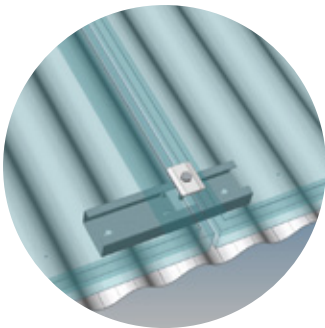

# Estructuras para techos

Empresa  
**B**  
Certificada

- ▶ Sistema de estructura coplanar para techos de chapa acanalada, trapezoidal y U45.
- ▶ Adaptable a los diferentes tamaños de paneles.
- ▶ Para todo tipo de paneles.