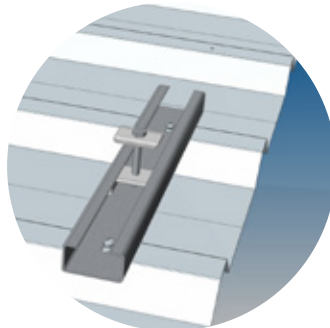

Chapa trapezoidal